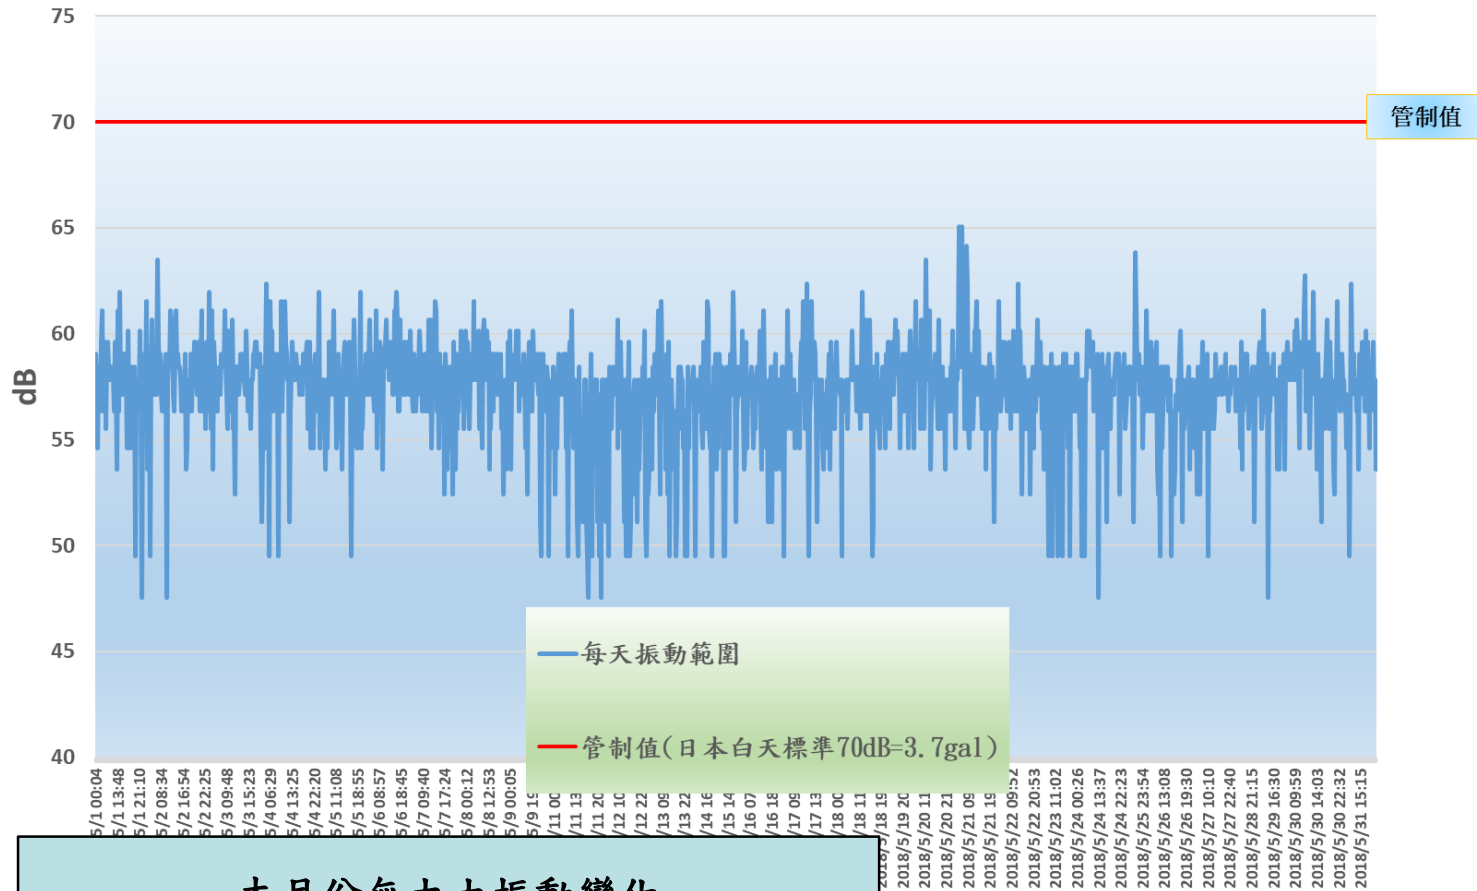

# 振動管制圖(dB)

107年7月振動量測資料(垂直向)

本月份無太大振動變化